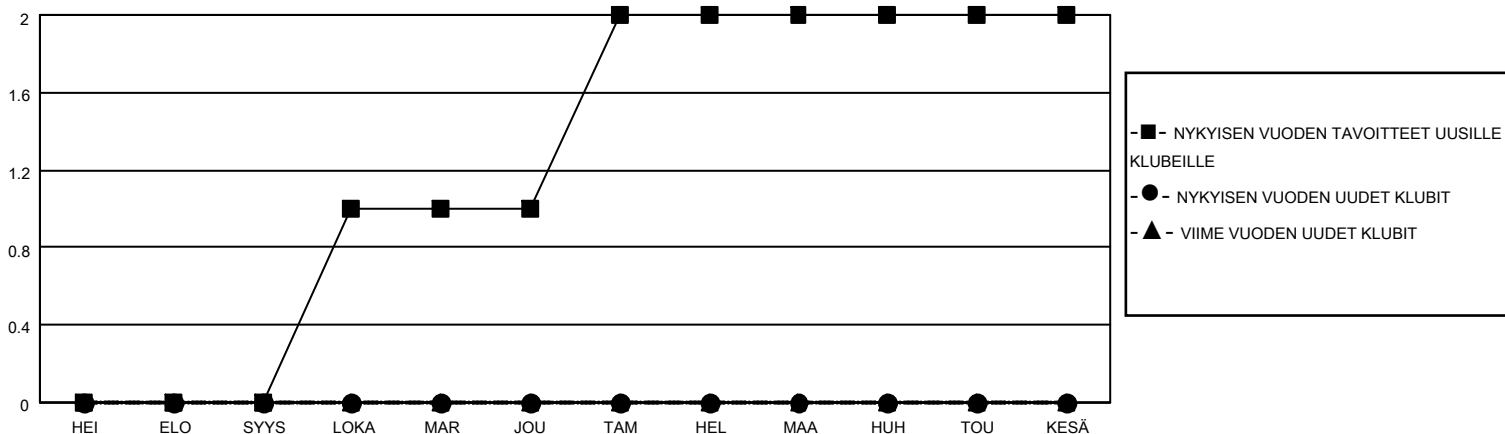

MONTHLY MEMBERSHIP PROGRESS REPORT

SIJAINTI FINLAND

District 107 M

Results as of: 9/30/2022

Klubit				jäsentä			
TULOKSET 2022-2023				TULOKSET 2022-2023			
NELJÄNNES	UUDEN KLUBIN TAVOITE	UUDET KLUBIT	LOPETETUT KLUBIT	NELJÄNNES	JÄSENKASVUN NETTOTAVOITE	TOTEUTUNUT JÄSENKASVU	POISTETUT JÄSENET (mukaan lukien siirrot)
HEI/ELO/SYYS	0	0	2	HEI/ELO/SYYS	15	20	26
LOKA/MAR/JOU	1	0	0	LOKA/MAR/JOU	36	0	0
TAM/HEL/MAA	1	0	0	TAM/HEL/MAA	36	0	0
HUH/TOU/KESÄ	0	0	0	HUH/TOU/KESÄ	16	0	0

TAVOITTEET JA UUDET KLUBIT, KUMULATIIVINEN

TAVOITTEET JA JÄSENET, KUMULATIIVINEN

LAKKAUTETUT KLUBIT: 2

ERONNEET JÄSENET

KUOLLUT	2
KLUBI LAKKAUTETTU	0
MUU	24
YHTEENSÄ	26

11 CLUBS OF 62 LISÄNNYT YHDEN TAI USEAMMAN UUTTA JÄSENTÄ