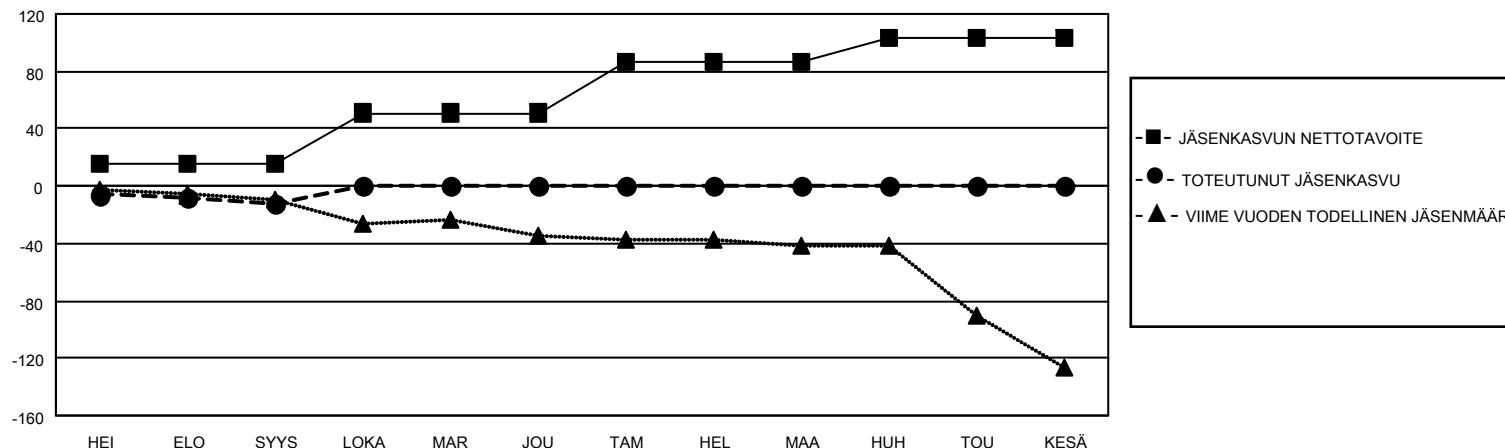

MONTHLY MEMBERSHIP PROGRESS REPORT

SIJAINTI FINLAND

District 107 M

Results as of: 9/30/2022

Klubit				jäsentä			
TULOKSET 2022-2023				TULOKSET 2022-2023			
NELJÄNNES	UUDEN KLUBIN TAVOITE	UUDET KLUBIT	LOPETETUT KLUBIT	NELJÄNNES	JÄSENKASVUN NETTOTAVOITE	TOTEUTUNUT JÄSENKASVU	POISTETUT JÄSENET (mukaan lukien siirrot)
HEI/ELO/SYYS	0	0	2	HEI/ELO/SYYS	15	20	26
LOKA/MAR/JOU	1	0	0	LOKA/MAR/JOU	36	0	0
TAM/HEL/MAA	1	0	0	TAM/HEL/MAA	36	0	0
HUH/TOU/KESÄ	0	0	0	HUH/TOU/KESÄ	16	0	0

TAVOITTEET JA UUDET KLUBIT, KUMULATIIVINEN

TAVOITTEET JA JÄSENET, KUMULATIIVINEN

LAKKAUTETUT KLUBIT: 2

ERONNEET JÄSENET

KUOLLUT	2
KLUBI LAKKAUTETTU	0
MUU	24
YHTEENSÄ	26

11 CLUBS OF 62 LISÄNNYT YHDEN TAI USEAMMAN UUTTA JÄSENTÄ